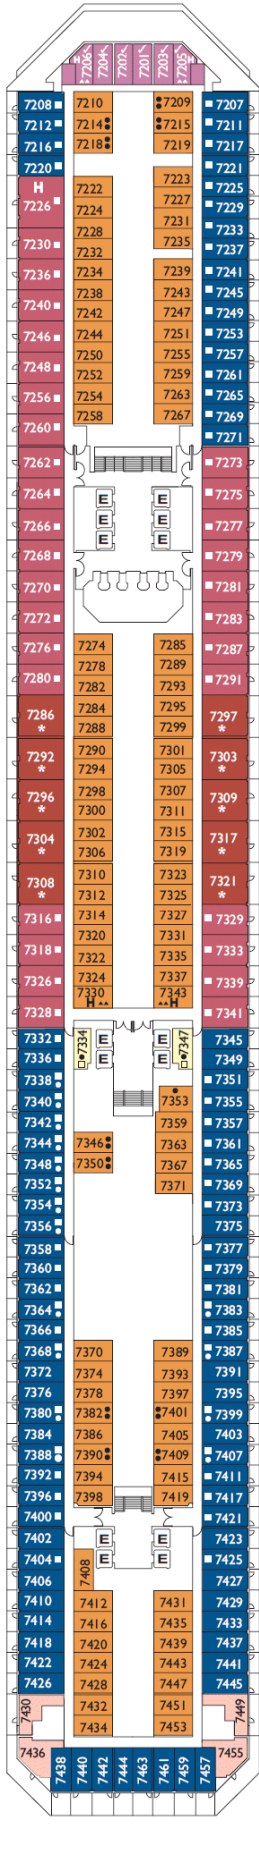

Costa Serena

Andromeda

Cassiopea

Aries

Orion

Gemini

Costa Serena

Centaurus

Acquarius

Perseus

Libra

Taurus

Costa Serena

Virgo

Pegasus

Vela