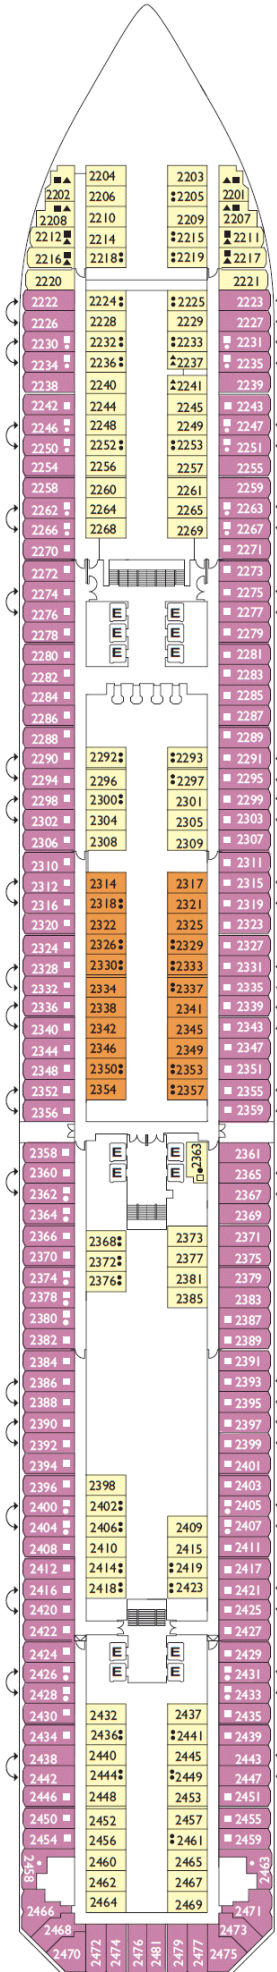

Costa Serena

Andromeda

Cassiopea

Aries

Orion

Gemini

Costa Serena

Centaurus

Acquarius

Perseus

Libra

Taurus

Costa Serena

Virgo

Pegasus

Vela