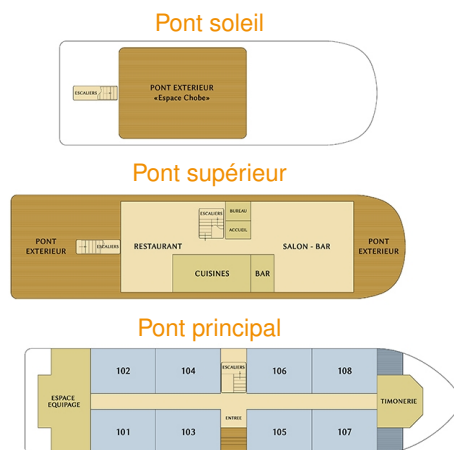

African Dream 5 ANCRÉS

L'**African Dream** navigue sur la rivière Chobé.

Année de construction : 2017

Nombre de cabines : 8 cabines (6 Suites et 2 Suites avec balcon, toutes ouvertes sur l'extérieur)

Capacité d'accueil : 16 passagers

BATEAU A 3 PONTS

LES CABINES

Pont principal : 8 cabines doubles (6 suites + 2 suites avec balcon)